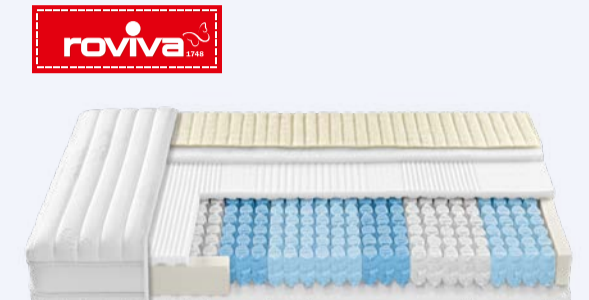

DELTA-KOMPETENZSTUDIO FÜR GUTEN SCHLAF

MATRATZE ROVINIGHT
medium oder firm, Grösse
ca. 90x200 cm, Taschenfederkern,
Hülle GrandPaisir.
Artikel-Nr. 14199.1,14199.1.

926.-

Inklusive
Lieferung
und
Montage

MESSE
PREIS